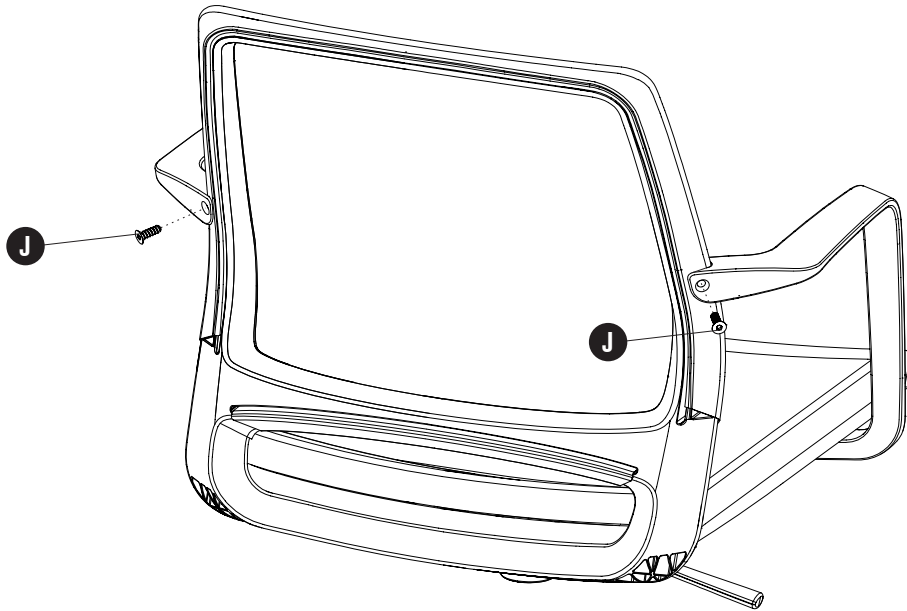

Hardware Pack / Paquet Matériel / Paquete Material:
900000347

 L Caster <i>Roulette</i> <i>Castor</i> Qty. / Qté. / Cant. 5 9700000068
--

1 **L** (5)

2

or

3 **I** (4)

4 **I** (4)

5 J (2)