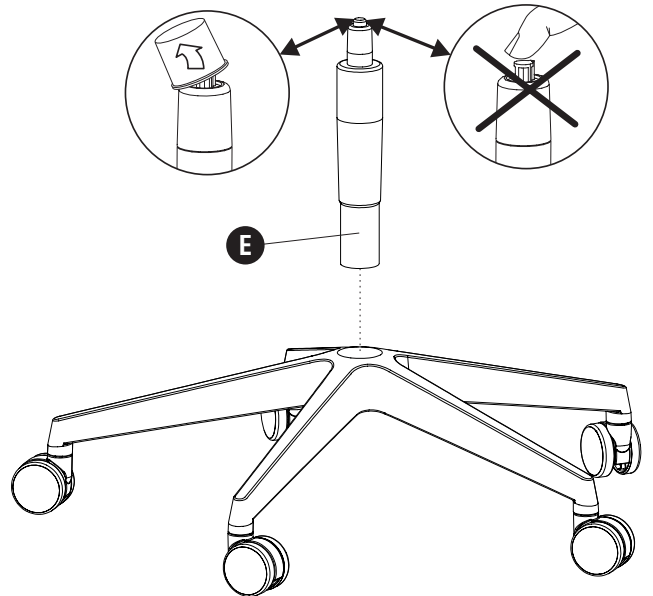

Hardware Pack / Paquet Matériel / Paquete Material:
900000347

 L Caster <i>Roulette</i> <i>Castor</i> Qty. / Qté. / Cant. 5 9700000068
--

1 **L** (5)

2

or

3 **I** (4)

4 **I** (4)

5 J (2)