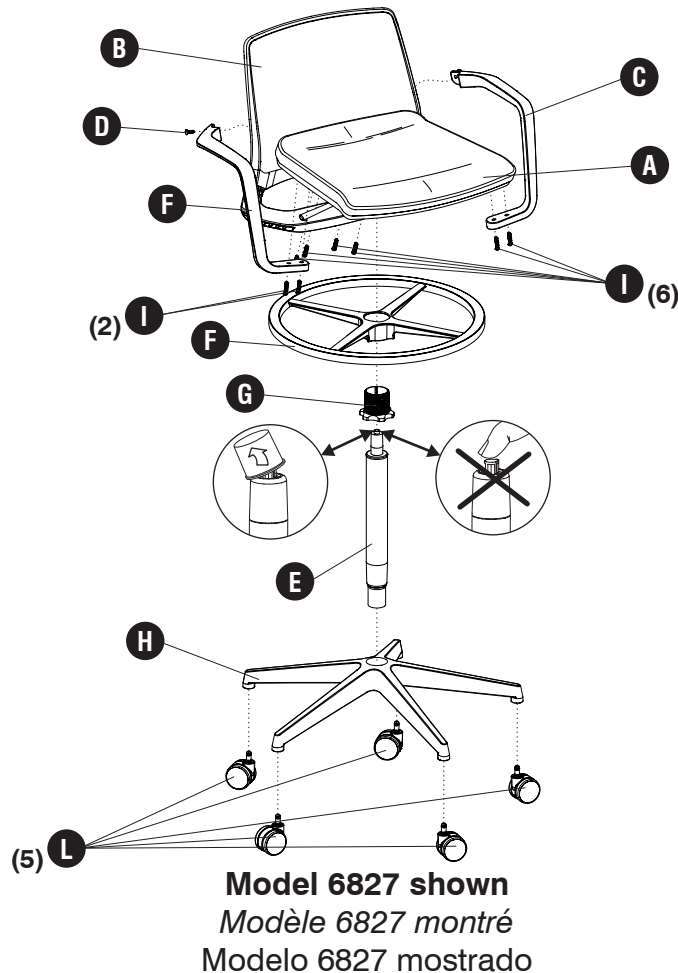

PARTS LIST / LISTE DES PIÈCES / LISTA DE PIEZAS

CODE / CODIGO	DESCRIPTION / DESCRIPTION / DESCRIPCIÓN	QTY / QUANTITÉ / CANTIDAD	PART NO. / N° DE PIÈCE / NO. DE PIEZA
(A)	Seat Assembly / <i>Assemblée De Sièges</i> / <i>Ensamblaje De Asientos</i>	1	220000141
(B)	Back / <i>Dossier</i> / <i>Respaldo</i>	1	230000031
(C)	Left Armrest / <i>Base</i> / <i>Base</i>	1	240000024
(D)	Right Armrest / <i>Base</i> / <i>Base</i>	1	240000025
(E)	Cylinder / <i>Cylindre</i> / <i>Cilindro</i> for 6827	1	210000044
	for 6828	1	210000069
(F)	Foot Ring / <i>Anneau De Pied</i> / <i>Anillo De Pie</i>	1	250000119
(G)	Foot Ring Hub / <i>Moyeu D'anneau De Pied</i> / <i>Buje De Anillo De Pie</i>	1	250000123
(H)	Base / <i>Base</i> / <i>Base</i>	1	205000127

Hardware Pack / Paquet Matériel / Paquete Material:
900000379

  I Screw M6x29mm <i>Vis M6x29mm</i> <i>Tornillo M6x29mm</i> Qty. / Qté. / Cant. 8 9050000502	 J Screw M6x20mm <i>Vis M6x20mm</i> <i>Tornillo M6x20mm</i> Qty. / Qté. / Cant. 2 9050000504	 K 4mm Allen Wrench <i>4mm Clé Allen</i> <i>4mm Llave Allen</i> Qty. / Qté. / Cant. 1 9200000005

Hardware Pack / Paquet Matériel / Paquete Material:
900000347

  L Caster <i>Roulette</i> <i>Castor</i> Qty. / Qté. / Cant. 5 9700000068